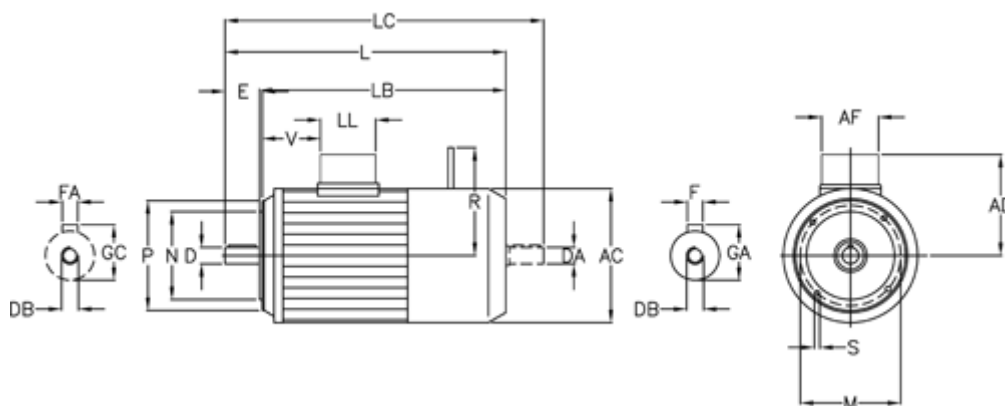

Data Sheet

Article number: 2510005504150407500

Description: Bonfiglioli brake motor BX132SB-4 5.5KW FD56
1400 rpm 3x230/400v 50HZ IP55 IE3 DC brake B14 stainless steel

Measures

A/F = 118	EA = 38	LL = 118
AC = 258	F = 10	M = 165
AD = 193	FA = 10	N = 130
D = 38	GA = 41.0	P = 200
DA = M12	GC = 41.0	R = 200
DB = M12	L = 603	S = M10
DB1 = M12	LB = 523	T = 4.0
E = 80	LC = 686	V = 180